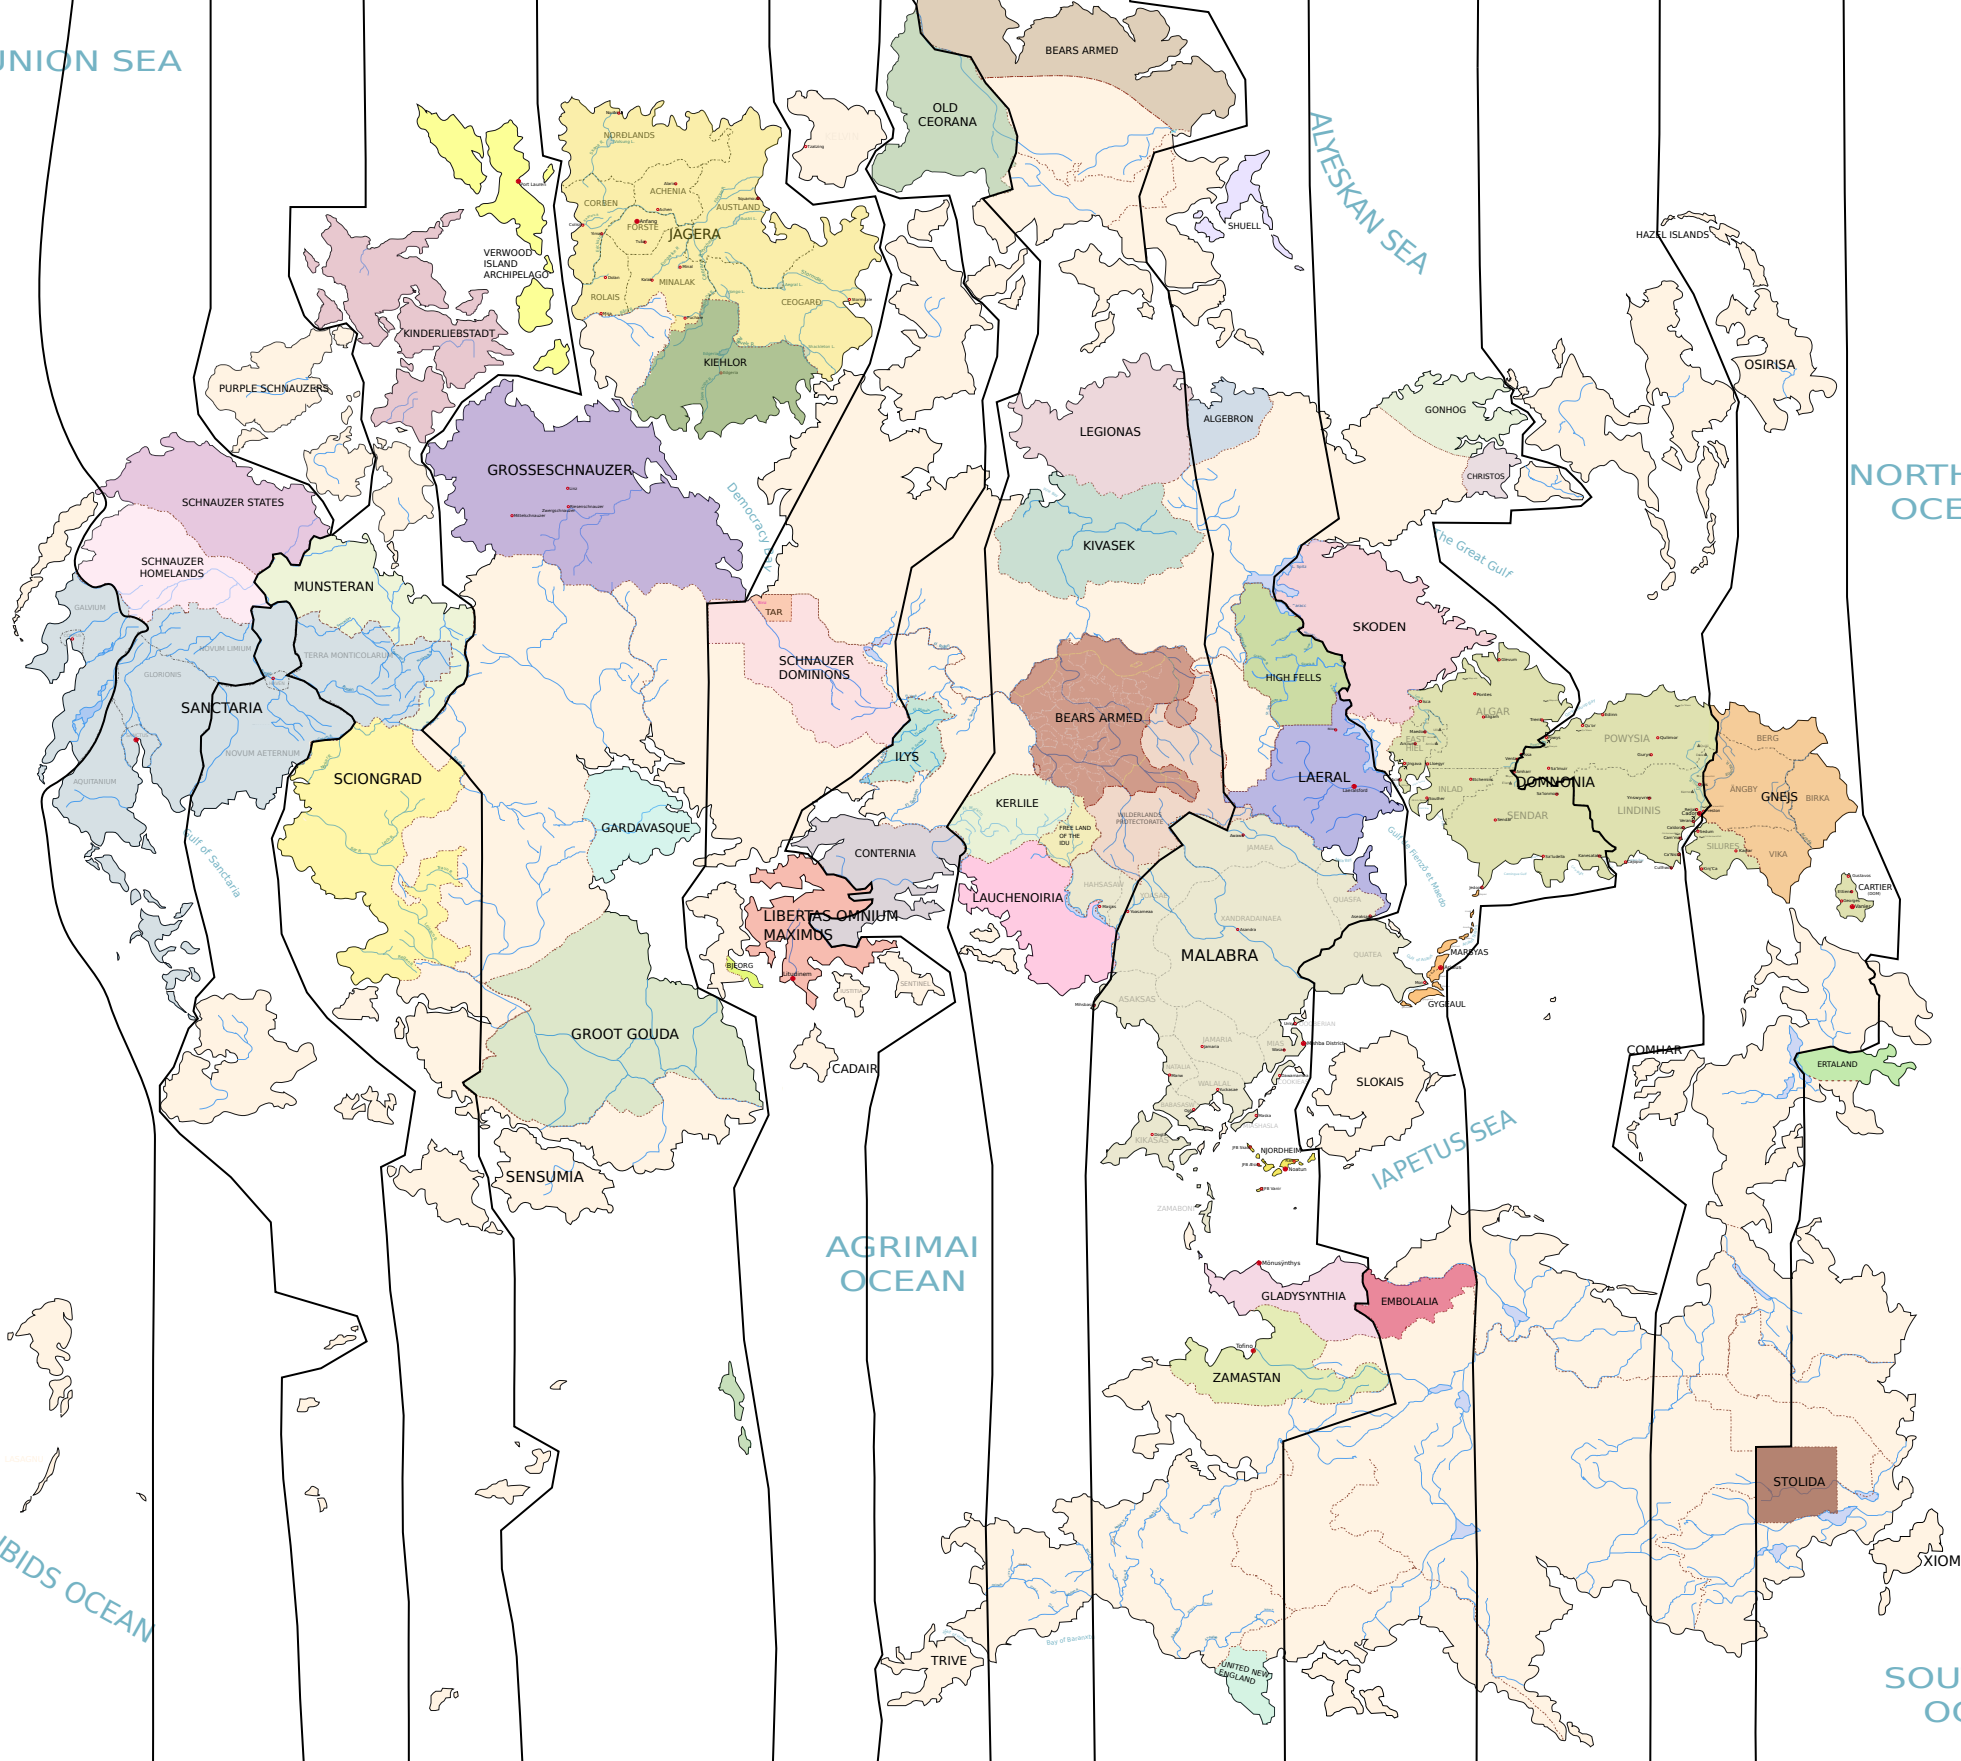

-6 -5 -4 -3 -2 -1 0 +1 +2 +3 +4 +5 +6

UNION SEA

ALVESKAN SEA

NORTHEAST OCEAN

AYYUBIDS OCEAN

AGRIMAI OCEAN

IAPETUS SEA

SOUTHEAST OCEAN

VERWOOD ISLAND ARCHIPELAGO  
KINDERLIEBSTADT  
PURPLESCHNAUZERS

SCHNAUZER STATES  
SCHNAUZER HOMELANDS  
MUNSTERAN

SANCTARIA  
NOVUM AETERNUM

SCIONGRAD  
GARDAVASQUE

GROOT GOUDA  
SENSUMIA

CADAIR

NORLANDS  
CORBEN  
ACHENIA  
AUSTLAND  
JAGERA  
ROLAIS  
MINALAR  
CEOGARD

KIEHLOR

GROSSESCHNAUZER

TAR  
SCHNAUZER DOMINIONS  
ILYS

CONTERNIA  
LIBERTAS OMNIUM MAXIMUS

GROOT GOUDA

SENSUMIA

OLD CEORANA

BEARS ARMED

ALGEBRON

SKODEN

HIGH FIELDS

LAERAL

DOMONIA

POWYSIA

BERG

GNEIS